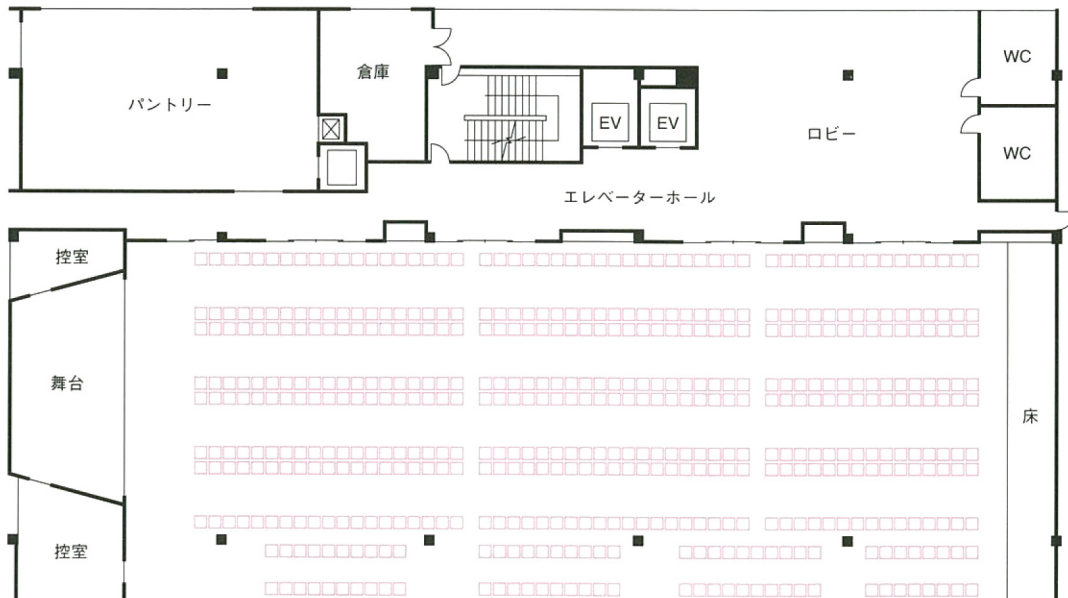

🔊 コンセント ● 幕吊物操作 ☎ 電話 [SP] スピーカ [AMP] アンプ

主要設備 ● CDカラオケ…………… 3台 共通設備 ● 各種マイク…………… 2本
● ワイヤレスマイク…………… 2本
● スポットライト (移動用) …… 2基

お膳座敷例 ● 総数500名 (53名×8列+38名×2列)